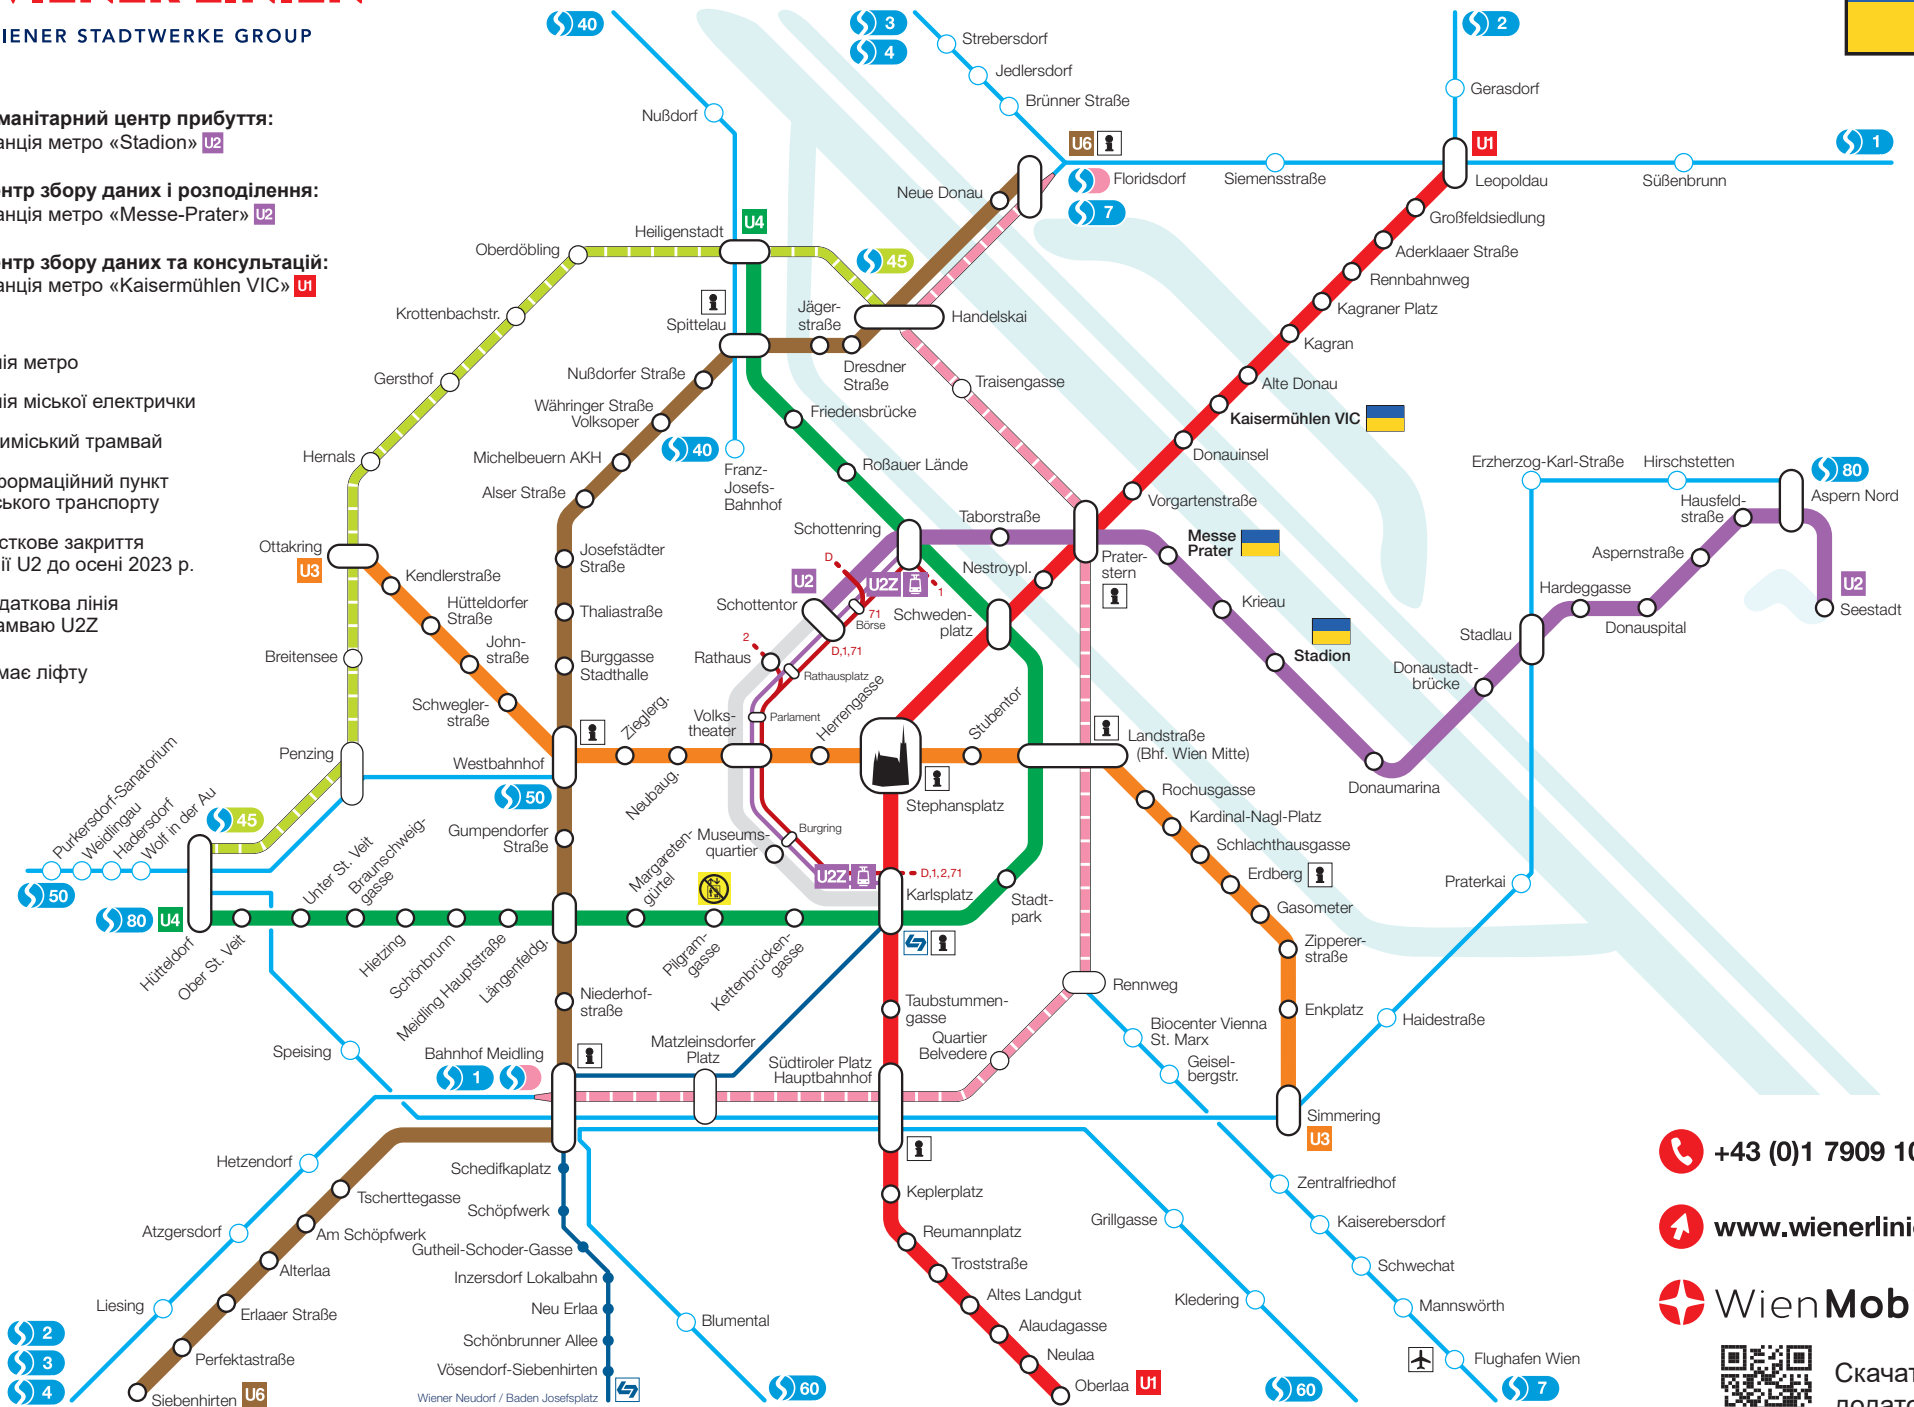

Гуманітарний центр прибуття:  
станція метро «Stadion» U2

Центр збору даних і розподілення:  
станція метро «Messe-Prater» U2

Центр збору даних та консультацій:  
станція метро «Kaisermühlen VIC» U1

Лінія метро

Лінія міської електрички

Приміський трамвай

Інформаційний пункт  
міського транспорту

Часткове закриття  
лінії U2 до осені 2023 р.

Додаткова лінія  
трамваю U2Z

немає ліфту

+43 (0)1 7909 100

[www.wienerlinien.at](http://www.wienerlinien.at)